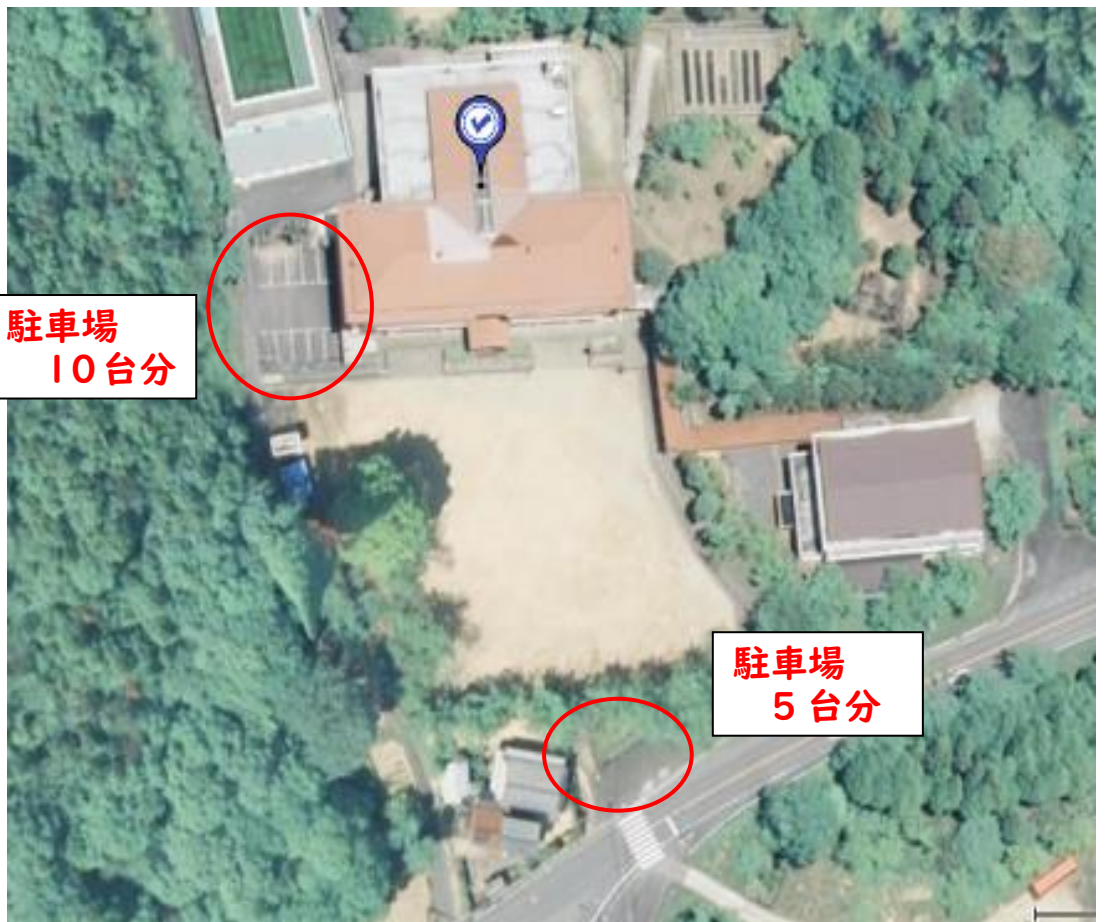

【加東市立鴨川小学校案内地図】

住所：加東市平木1308

至：今田
清水寺

至：社

至：東条

実際の写真